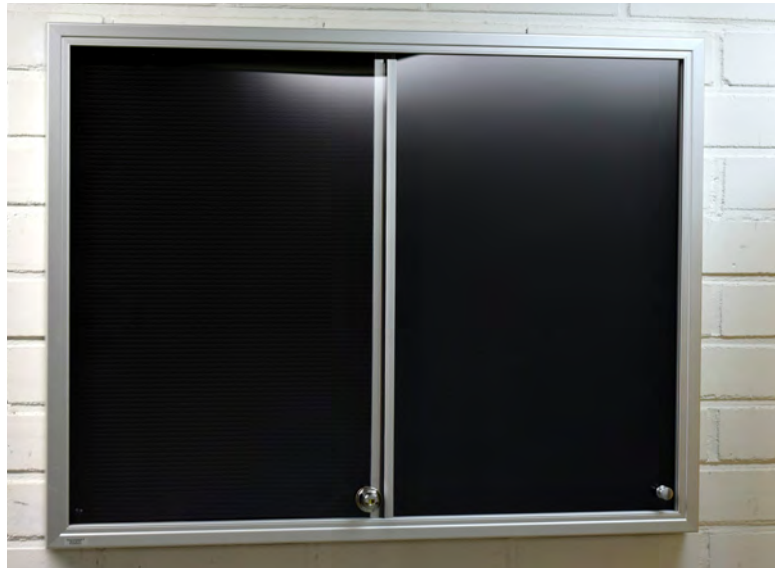

Yhdistelmätaulut

Yhdistelmätauluissa porras- ja ilmoitustauluosat ovat samoissa hopeaeloksoituissa kehyksissä ja verhoiltu huopakankaalla. Liukukiskoilla oleva, porrastauluosan peittävä suojapinta on kirkasta akryyliä, jossa Abloy-lukitus (sisältää avaimet).

Yhdistelmätaulujen vakiokoot ja -mallit sopivat useimpiin kohteisiin, mutta se on myös monipuolisesti muokattavissa:

- Kehykset voidaan kiillottaa, maalata tai pinnoittaa. Pinnoitusvaihtoehtoina esim. messinki, kupari ja tammi.
- Suojapintojen määrä 1-3, osa taulusta mahdollista jättää ilman suojapintaa yleisiä ilmoituksia varten.
- Ilmoituspinta vapaasti muokattavissa, esim. kalvotettu pelti ilmoitusten magneettikiinnitystä varten.
- Huopakankaita saatavilla useita värejä